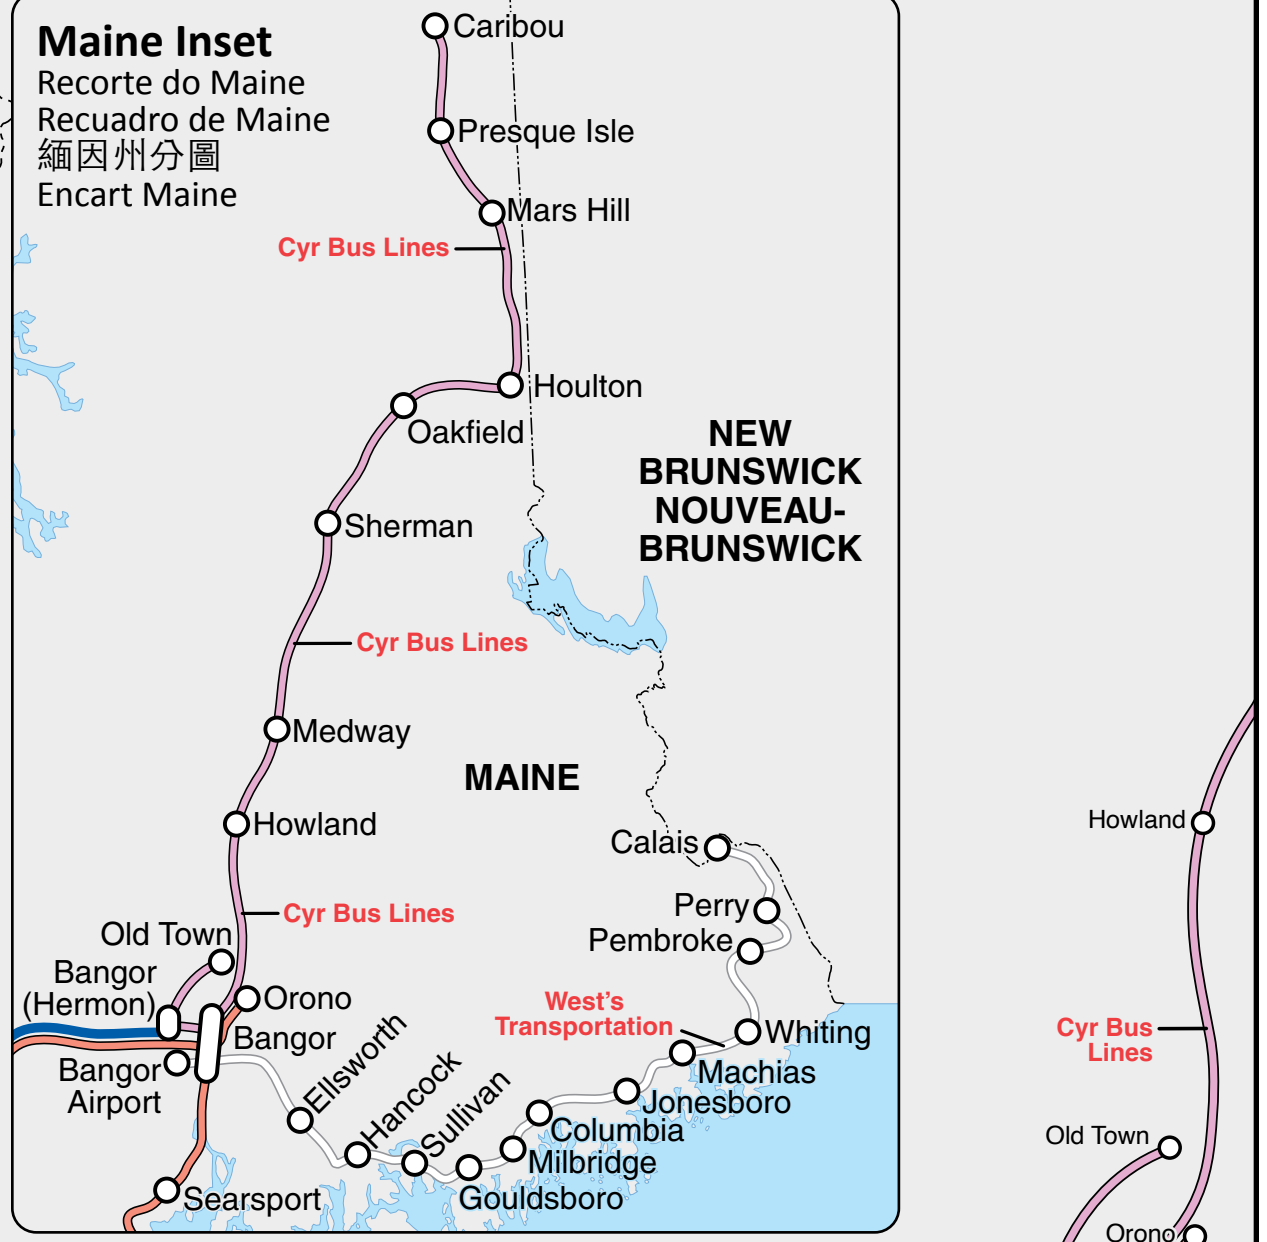

Rail Service

1. Servicio Ferroviario • Servicio de ferrocarril • 鐵路服務 • Service ferroviaire
2. ### National Rail Service
3. Servicio Ferroviario Nacional • Servicio de ferrocarril nacional
   全美鐵路服務 • Service ferroviaire national
4. **Amtrak**
     800-872-7245, TTY 800-523-6590, www.amtrak.com
   - **Via Rail**
     800-872-7245, TTY 800-268-9503, www.viarail.ca
5. ### Seasonal Rail Service
6. Servicio Ferroviario Sazonal • Servicio de ferrocarril de temporada
   季節性鐵路服務 • Service ferroviaire saisonnier
7. **CapeFLYER**
     508-775-8504, capeflyer.com
8. ### Local Rail Service
9. Servicio Ferroviario Local • Servicio de ferrocarril local
   當地鐵路服務 • Service ferroviaire local
10. **Massachusetts Bay Transportation Authority**
      800-392-6100, TTY 617-222-5146, www.mbta.com
    - **Shore Line East**
      800-255-7433, www.shorelineeast.com
    - **Metro-North**
      877-690-5114, www.mta.info
    - **Hartford Line**
      877-287-4337, www.hartfordline.com

Maine Inset